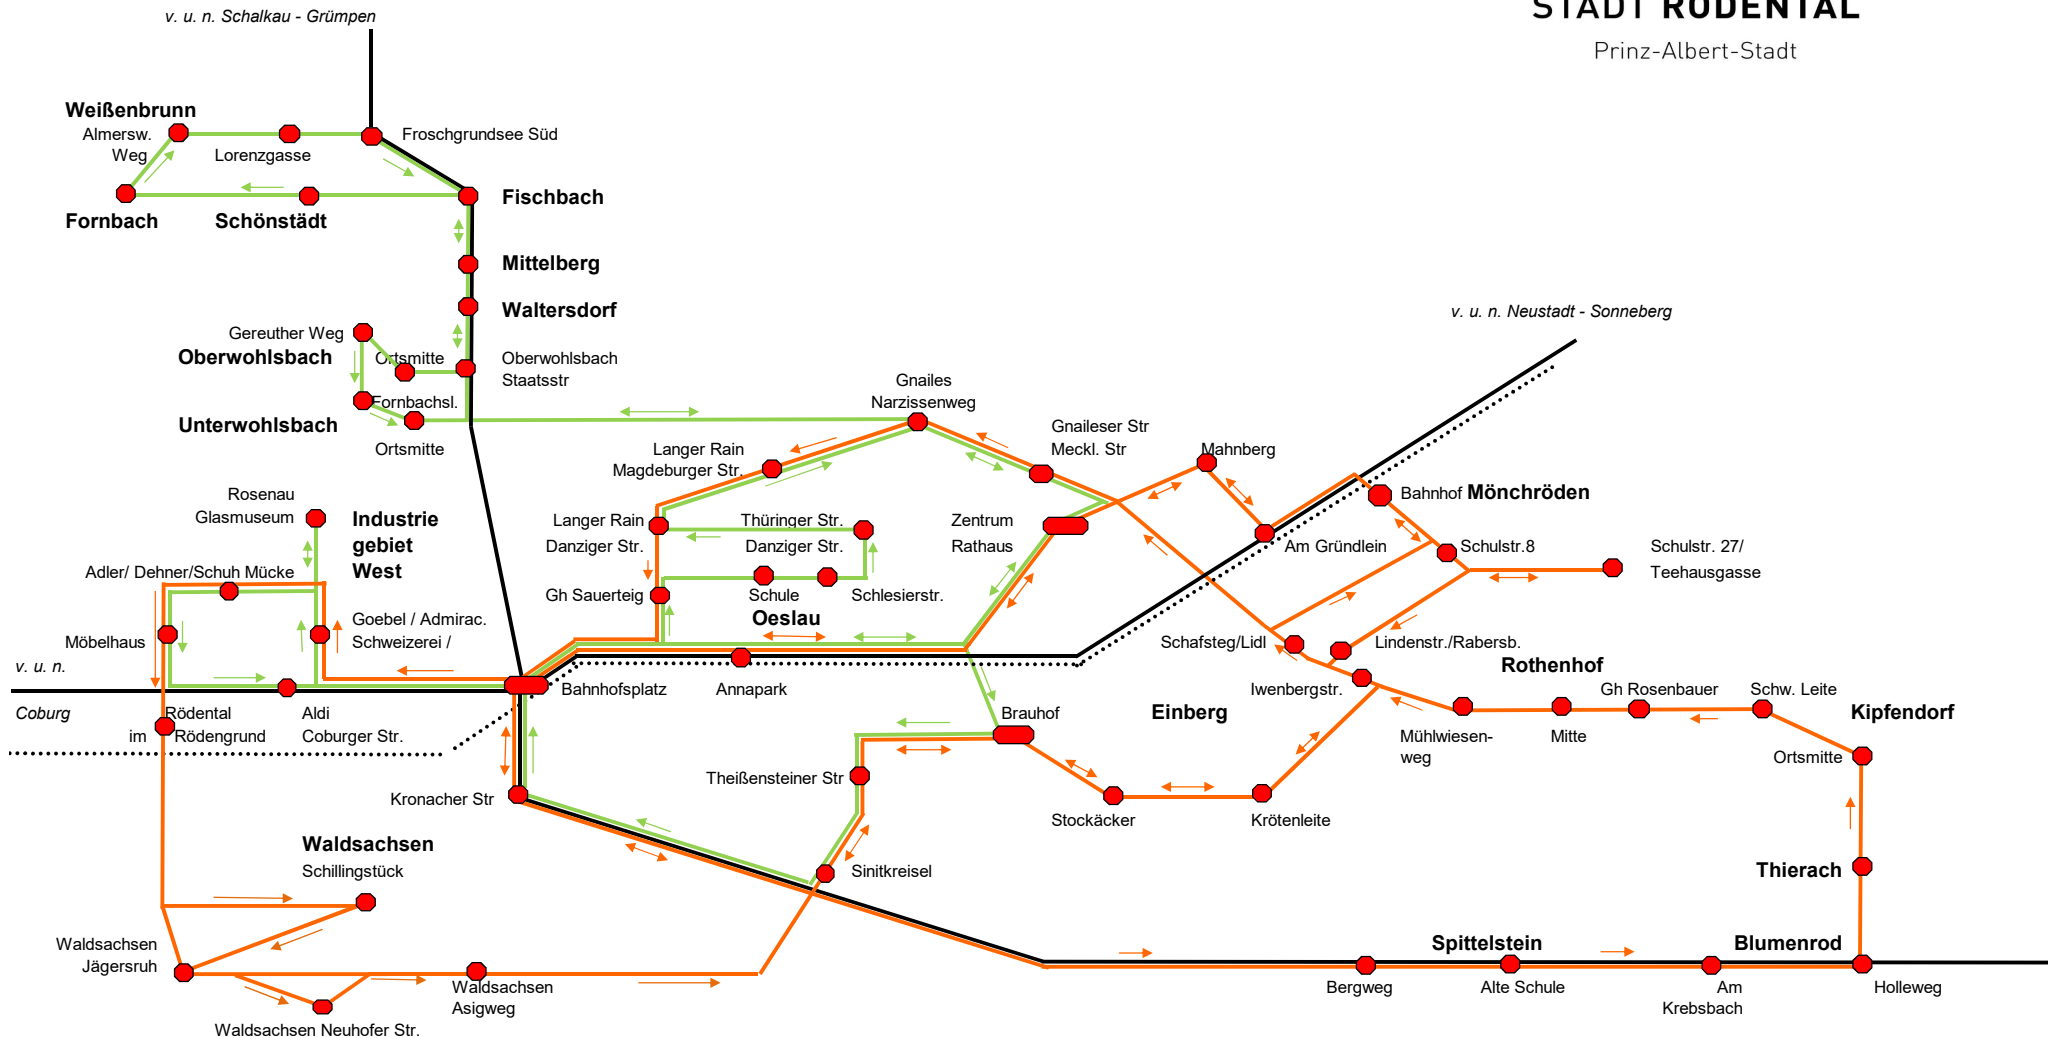

StadtBus Rödental im VGN

im Auftrag der Stadt Rödental

Netzkarte zum Fahrplan vom 01.01.2024

STADT RÖDENTAL

Prinz-Albert-Stadt

| | | | | | |
|-------------|---|------|-----------------------|---|-------------------------|
| rote Linie | = | 1481 | Bahnhof | ↔ | Blumenrod/Waldsachsen |
| grüne Linie | = | 1482 | Bahnhof | ↔ | Stadtzentrum Frochgrund |
| | = | | Bahnlinie | | |
| — | = | | Ortsdurchfahrtsstraße | | |